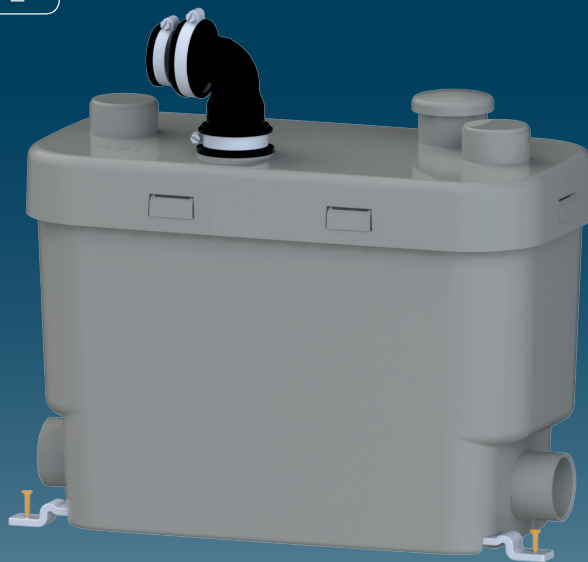

SPEED
1765/07.16

SFA

SANISPEED®

- | | | |
|--|--|---|
| FR NOTICE D'INSTALLATION | SE INSTALLATIONSANVISNING | RO MANUAL DE INSTALARE |
| UK INSTALLATION INSTRUCTIONS | DK INSTALLATIONSVEJLEDNING | CZ NÁVOD K INSTALACI A POUŽÍVÁNÍ |
| DE INSTALLATIONSHINWEISE | NO INSTALLASJONSANVISING | TR KURULUM KILAVUZU |
| IT ISTRUZIONI PER L'INSTALLAZIONE | FI ASENNUSOHJEET | CN 用户应保留安装指南以备用 |
| ES MANUAL DE INSTALACIÓN | HU FELSZERELÉSI ÉS KEZELÉSI ÚTMUTATÓ | KR 설치내용서 |
| BR PT MANUAL DE INSTALAÇÃO | PL INSTRUKCJA INSTALACJI | HR UPUTA ZA INSTALACIJU |
| NL INSTALLATIE VOORSCHRIFTEN | RU ИНСТРУКЦИЯ ПО МОНТАЖУ И ЭКСПЛУАТАЦИИ | AR بي كرتلا قيرط |

CE

4

5

6

7

8

15 cm mini

SANISPEED UP

V45
EN 12050-2
Hmax (Q=0)=8m
MAX 75 °C (5 min)
220-240 V - 50/60 Hz
400 W - IP44 - 2 A -
6,4 KG

FRANCE

**SOCIÉTÉ FRANÇAISE
D'ASSAINISSEMENT**
41 bis avenue Bosquet - 75007 Paris
Tél. +33 1 44 82 39 00
Fax +33 1 44 82 39 01