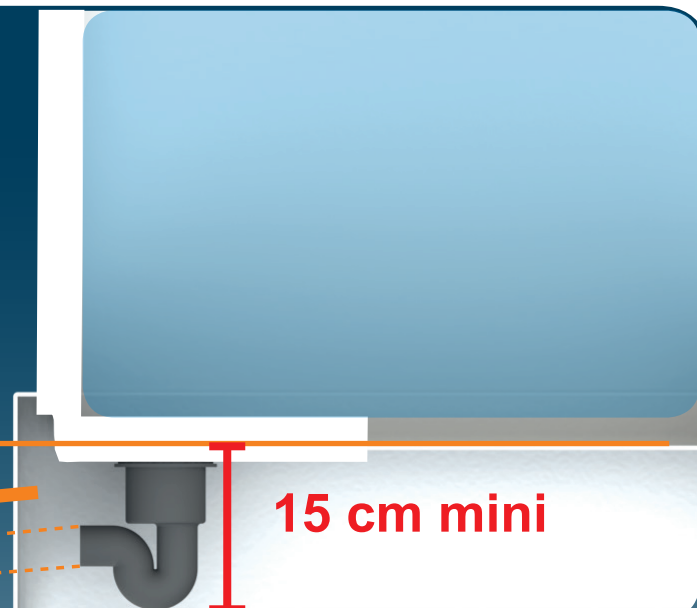

CE

4

5

6

7

8

15 cm mini

SANISPEED UP