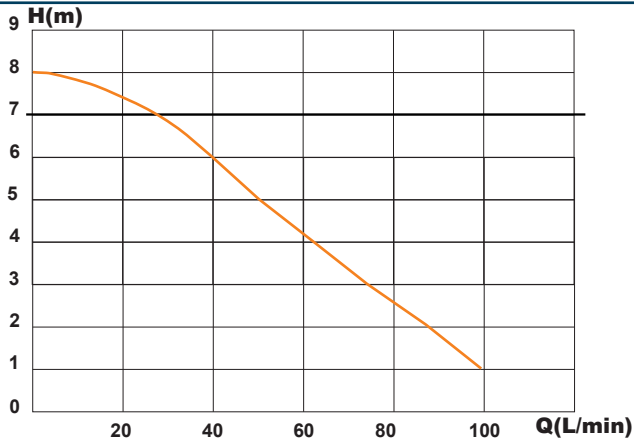

CE

4

5

6

7

8

15 cm mini

SANISPEED UP