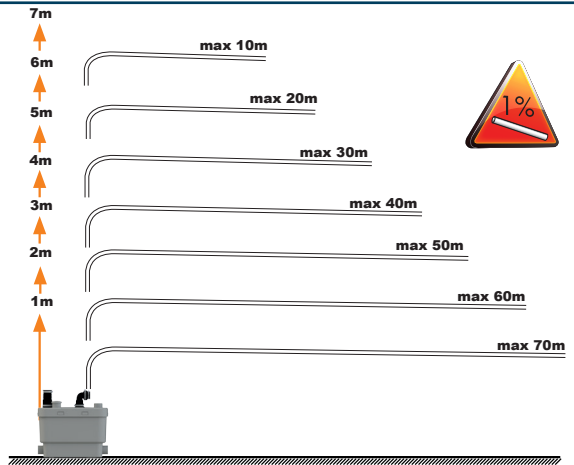

CE

4

5

6

7

8

15 cm mini

SANISPEED UP