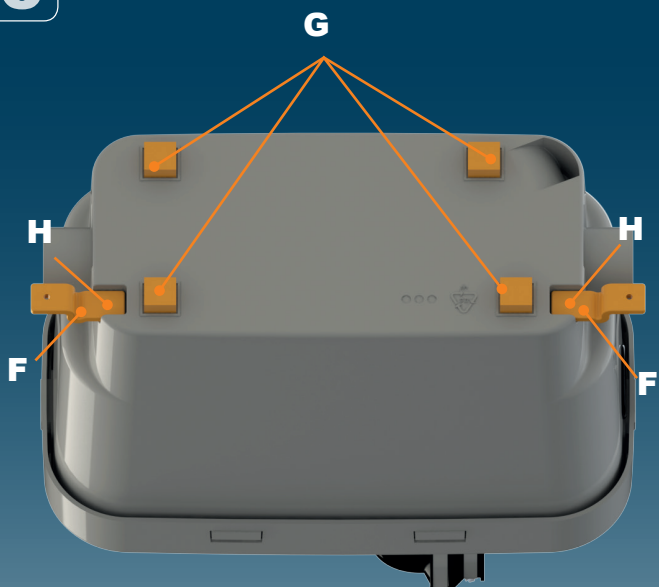

CE

4

5

6

7

8

15 cm mini

SANISPEED UP