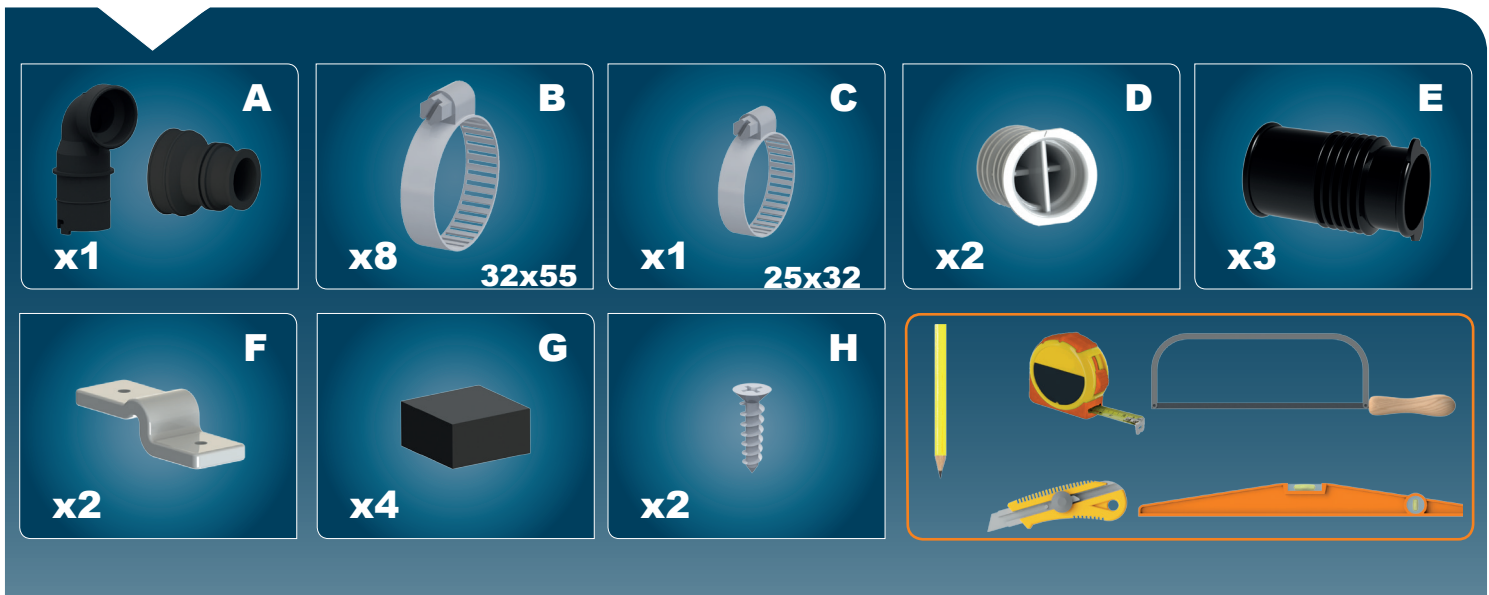

SPEED
1765/07.16

SFA

SANISPEED®

- | | | |
|--|--|---|
| FR NOTICE D'INSTALLATION | SE INSTALLATIONSANVISNING | RO MANUAL DE INSTALARE |
| UK INSTALLATION INSTRUCTIONS | DK INSTALLATIONSVEJLEDNING | CZ NÁVOD K INSTALACI A POUŽÍVÁNÍ |
| DE INSTALLATIONSHINWEISE | NO INSTALLASJONSANVISING | TR KURULUM KILAVUZU |
| IT ISTRUZIONI PER L'INSTALLAZIONE | FI ASENNUSOHJEET | CN 用户应保留安装指南以备用 |
| ES MANUAL DE INSTALACIÓN | HU FELSZERELÉSI ÉS KEZELÉSI ÚTMUTATÓ | KR 설치내용서 |
| BR PT MANUAL DE INSTALAÇÃO | PL INSTRUKCJA INSTALACJI | HR UPUTA ZA INSTALACIJU |
| NL INSTALLATIE VOORSCHRIFTEN | RU ИНСТРУКЦИЯ ПО МОНТАЖУ И ЭКСПЛУАТАЦИИ | AR بي كرتلا قيرط |

CE

4

5

6

7

8

15 cm mini

SANISPEED UP