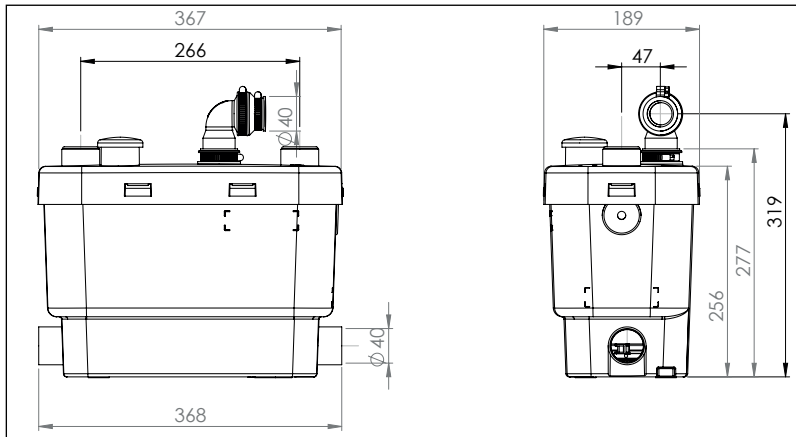

CE

4

5

6

7

8

15 cm mini

SANISPEED UP