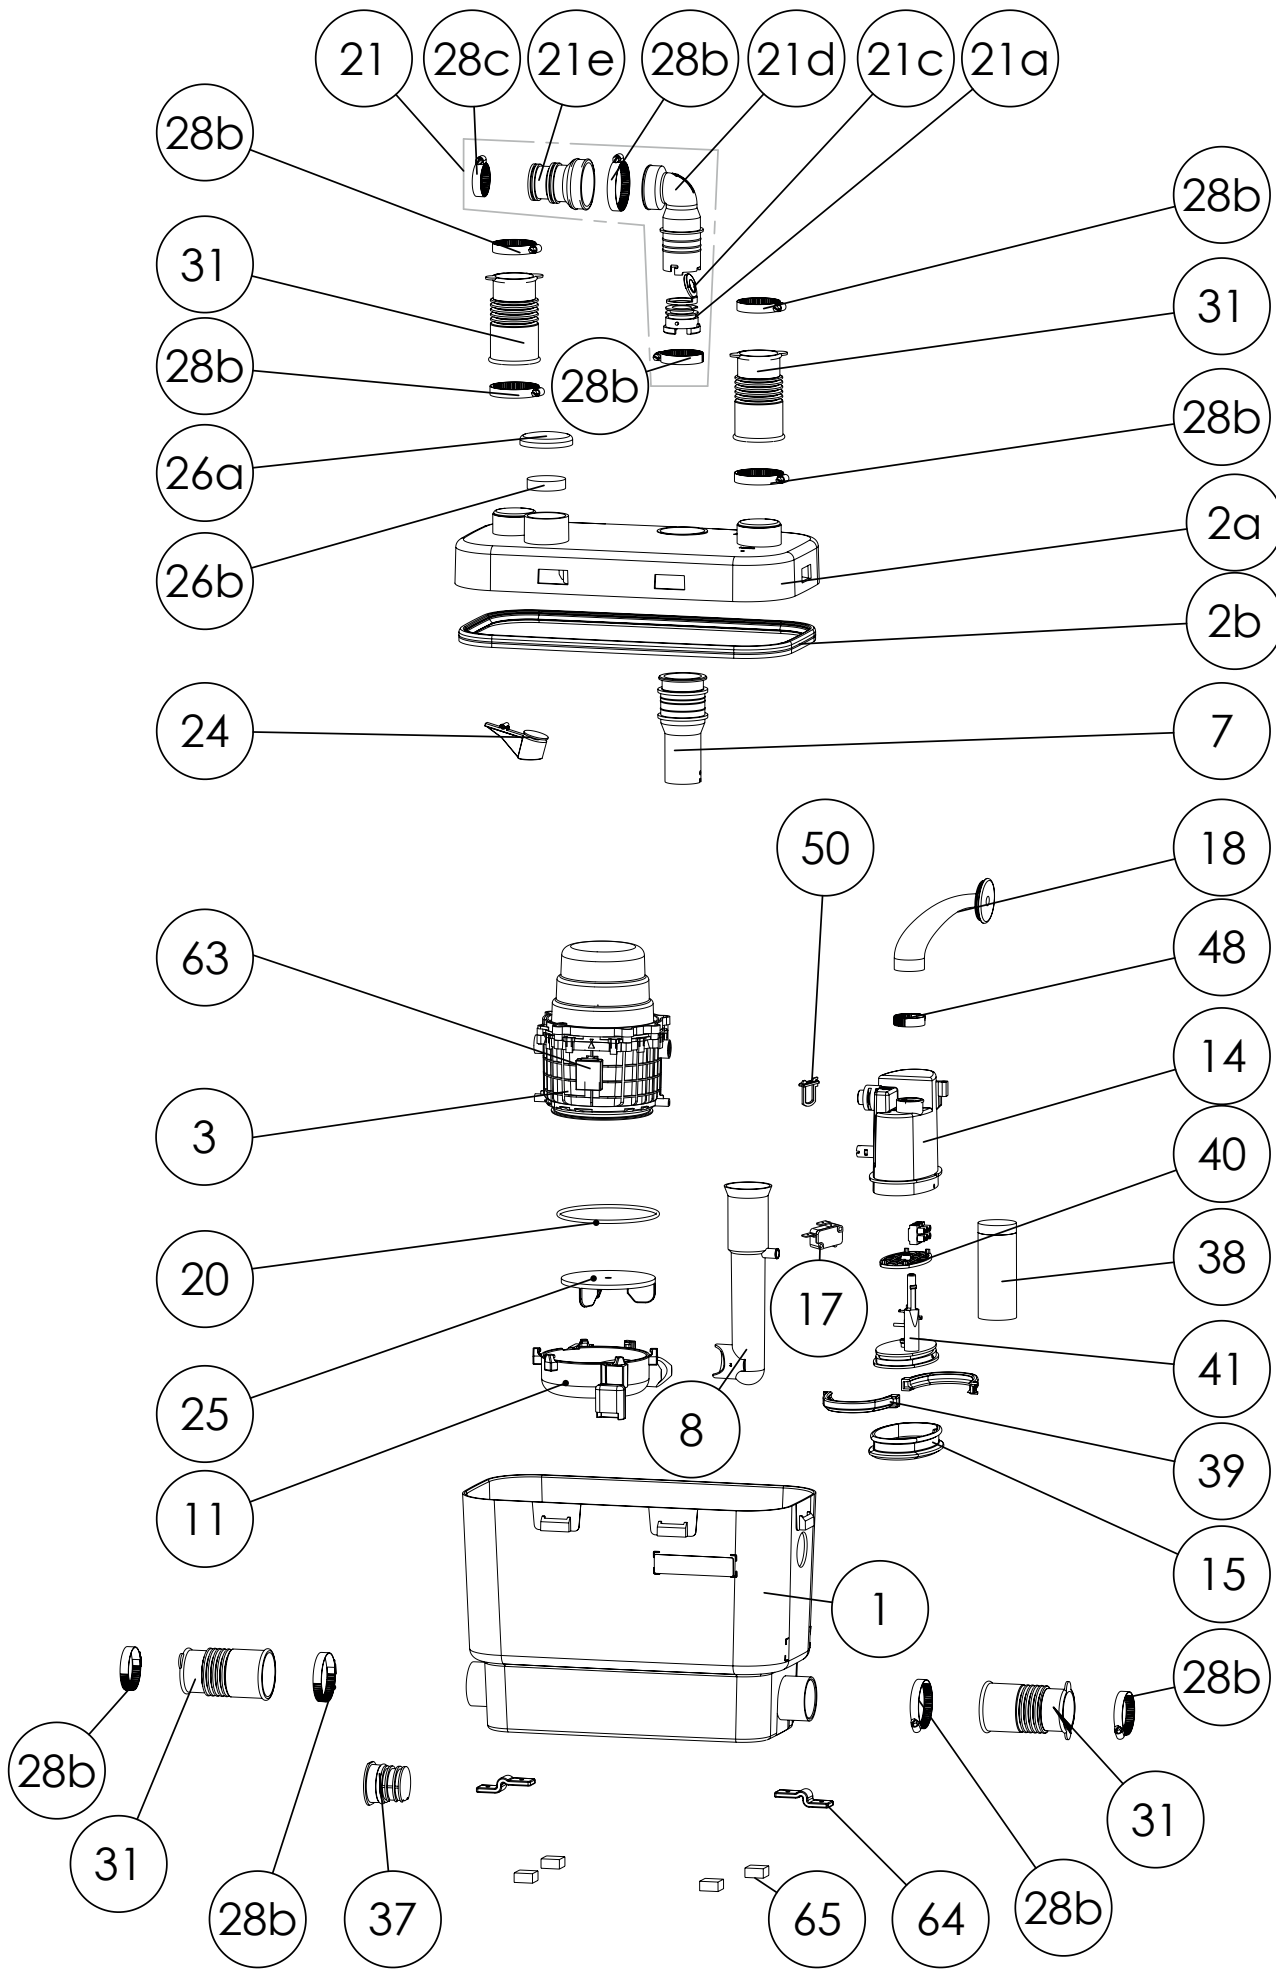

SPEED
1765/07.16

SFA

SANISPEED®

- | | | |
|--|--|---|
| FR NOTICE D'INSTALLATION | SE INSTALLATIONSANVISNING | RO MANUAL DE INSTALARE |
| UK INSTALLATION INSTRUCTIONS | DK INSTALLATIONSVEJLEDNING | CZ NÁVOD K INSTALACI A POUŽÍVÁNÍ |
| DE INSTALLATIONSHINWEISE | NO INSTALLASJONSANVISING | TR KURULUM KILAVUZU |
| IT ISTRUZIONI PER L'INSTALLAZIONE | FI ASENNUSOHJEET | CN 用户应保留安装指南以备用 |
| ES MANUAL DE INSTALACIÓN | HU FELSZERELÉSI ÉS KEZELÉSI ÚTMUTATÓ | KR 설치내용서 |
| BR PT MANUAL DE INSTALAÇÃO | PL INSTRUKCJA INSTALACJI | HR UPUTA ZA INSTALACIJU |
| NL INSTALLATIE VOORSCHRIFTEN | RU ИНСТРУКЦИЯ ПО МОНТАЖУ И ЭКСПЛУАТАЦИИ | AR بي كرتلا قيرط |

CE

4

5

6

7

8

15 cm mini

SANISPEED UP