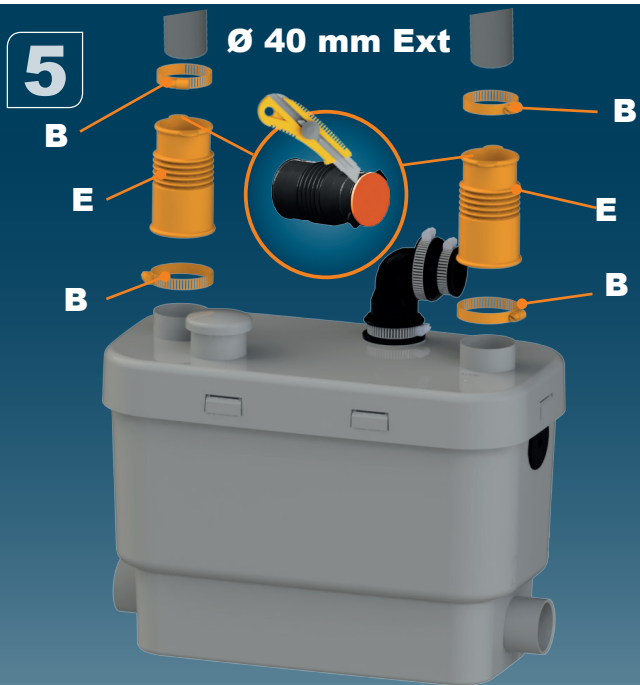

CE

4

5

6

7

8

15 cm mini

SANISPEED UP