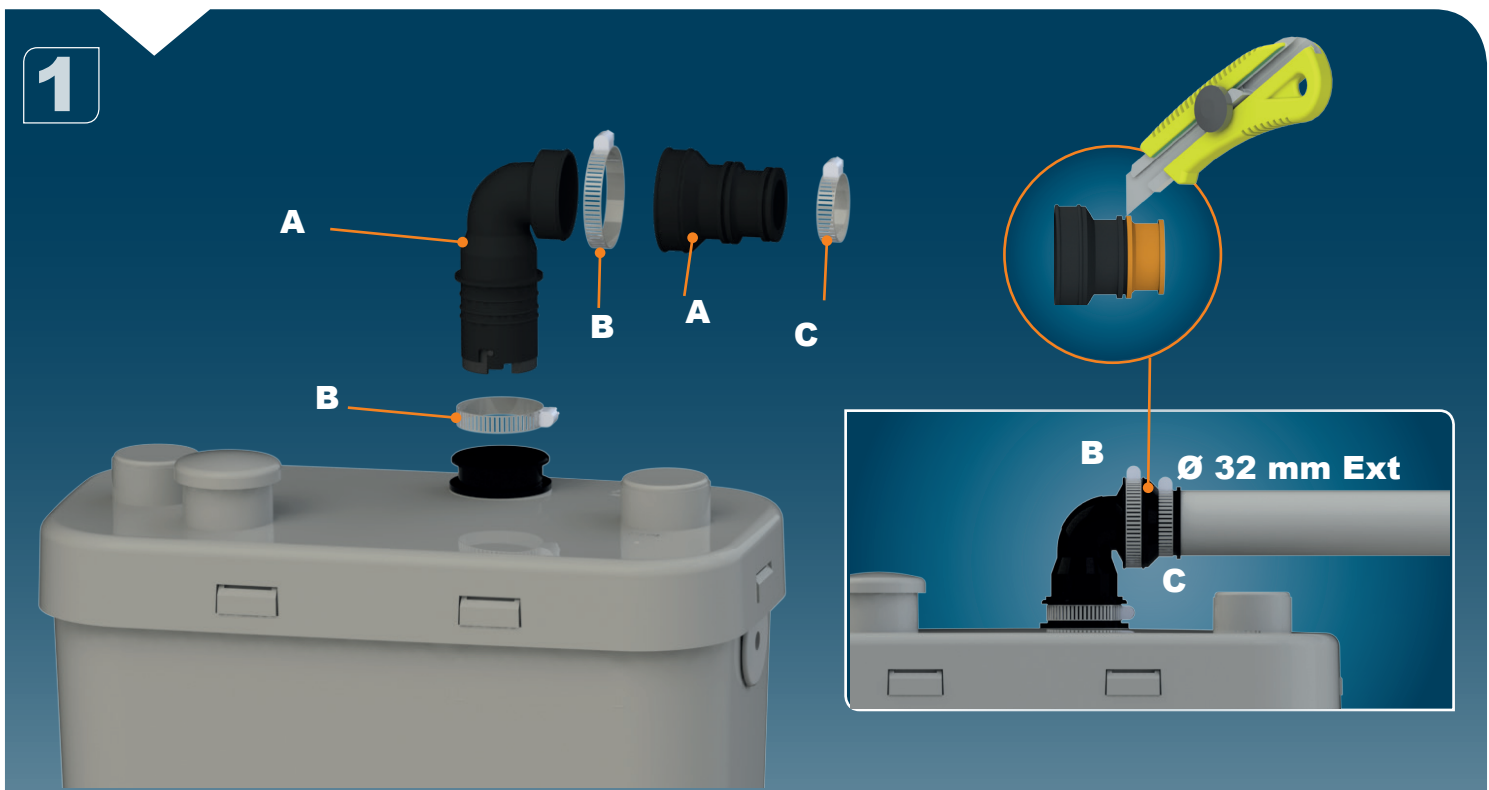

CE

4

5

6

7

8

15 cm mini

SANISPEED UP